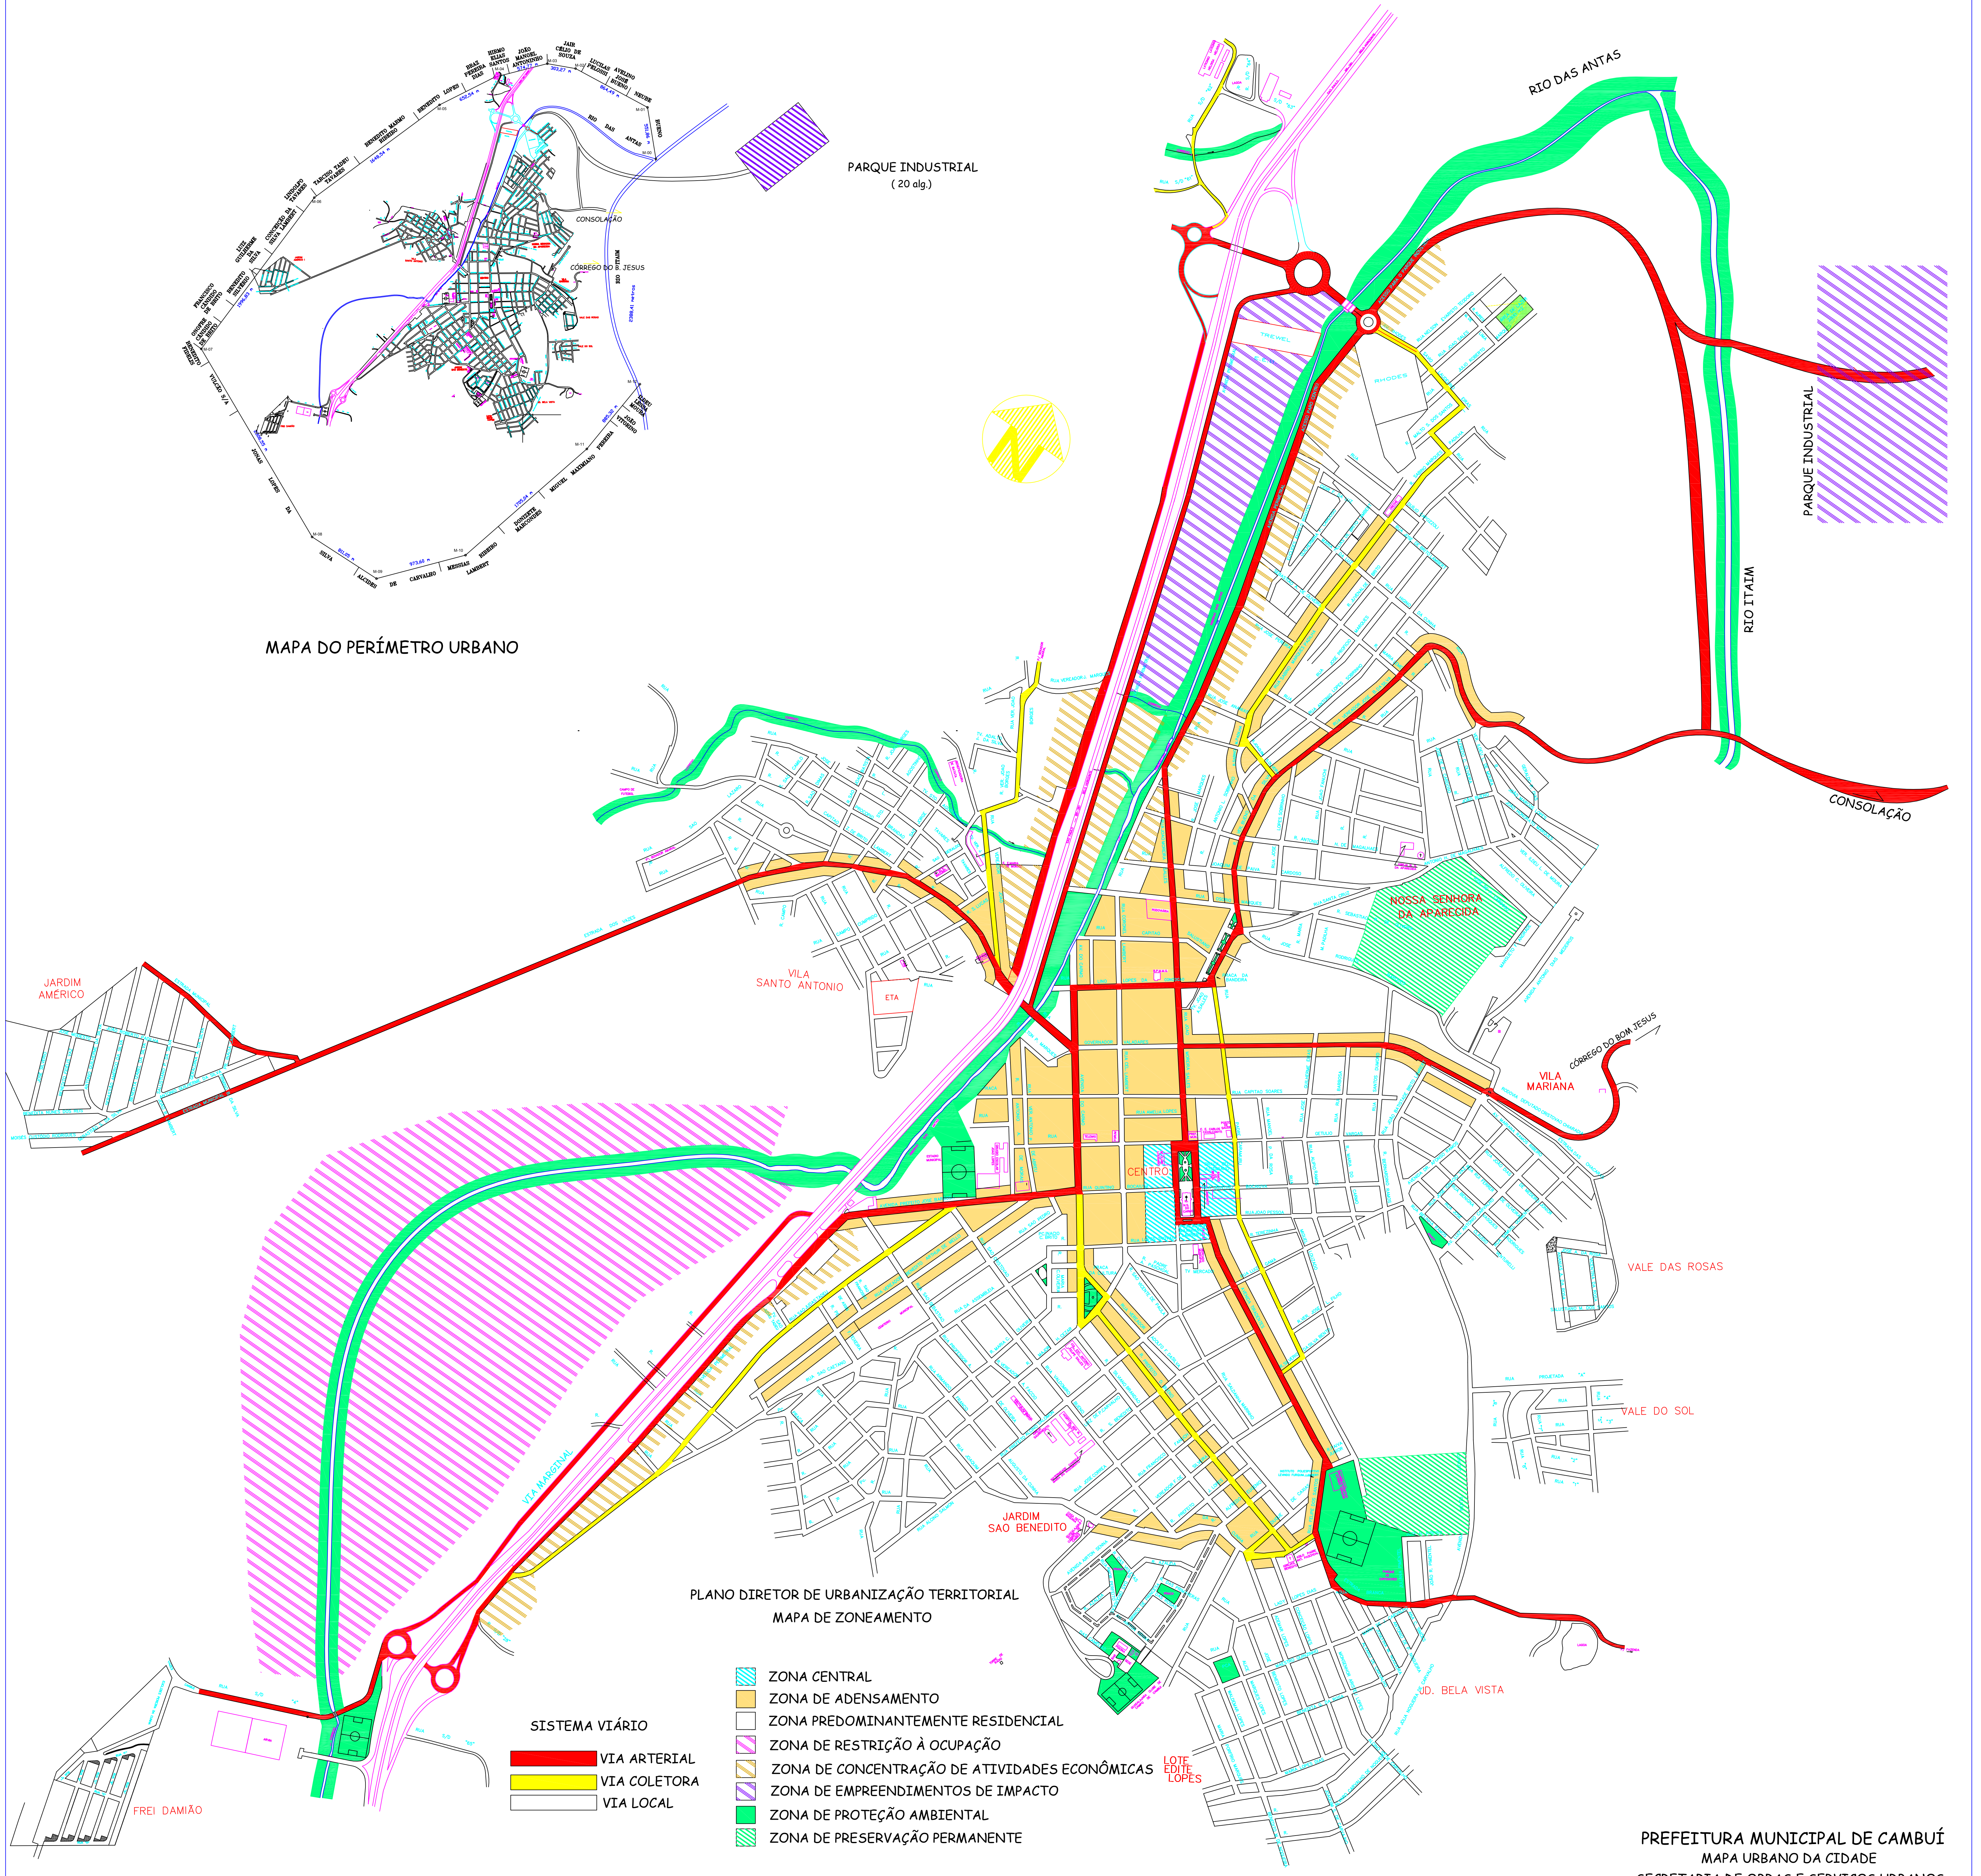

MAPA DO PERÍMETRO URBANO

PARQUE INDUSTRIAL
(20 alq.)

PLANO DIRETOR DE URBANIZAÇÃO TERRITORIAL
MAPA DE ZONEAMENTO

SISTEMA VIÁRIO

- VIA ARTERIAL
- VIA COLETORA
- VIA LOCAL

- ZONA CENTRAL
- ZONA DE ADENSAMENTO
- ZONA PREDOMINANTEMENTE RESIDENCIAL
- ZONA DE RESTRIÇÃO À OCUPAÇÃO
- ZONA DE CONCENTRAÇÃO DE ATIVIDADES ECONÔMICAS
- ZONA DE EMPREENDIMENTOS DE IMPACTO
- ZONA DE PROTEÇÃO AMBIENTAL
- ZONA DE PRESERVAÇÃO PERMANENTE

PREFEITURA MUNICIPAL DE CAMBUÍ
MAPA URBANO DA CIDADE
SECRETARIA DE OBRAS E SERVIÇOS URBANOS
1:7500